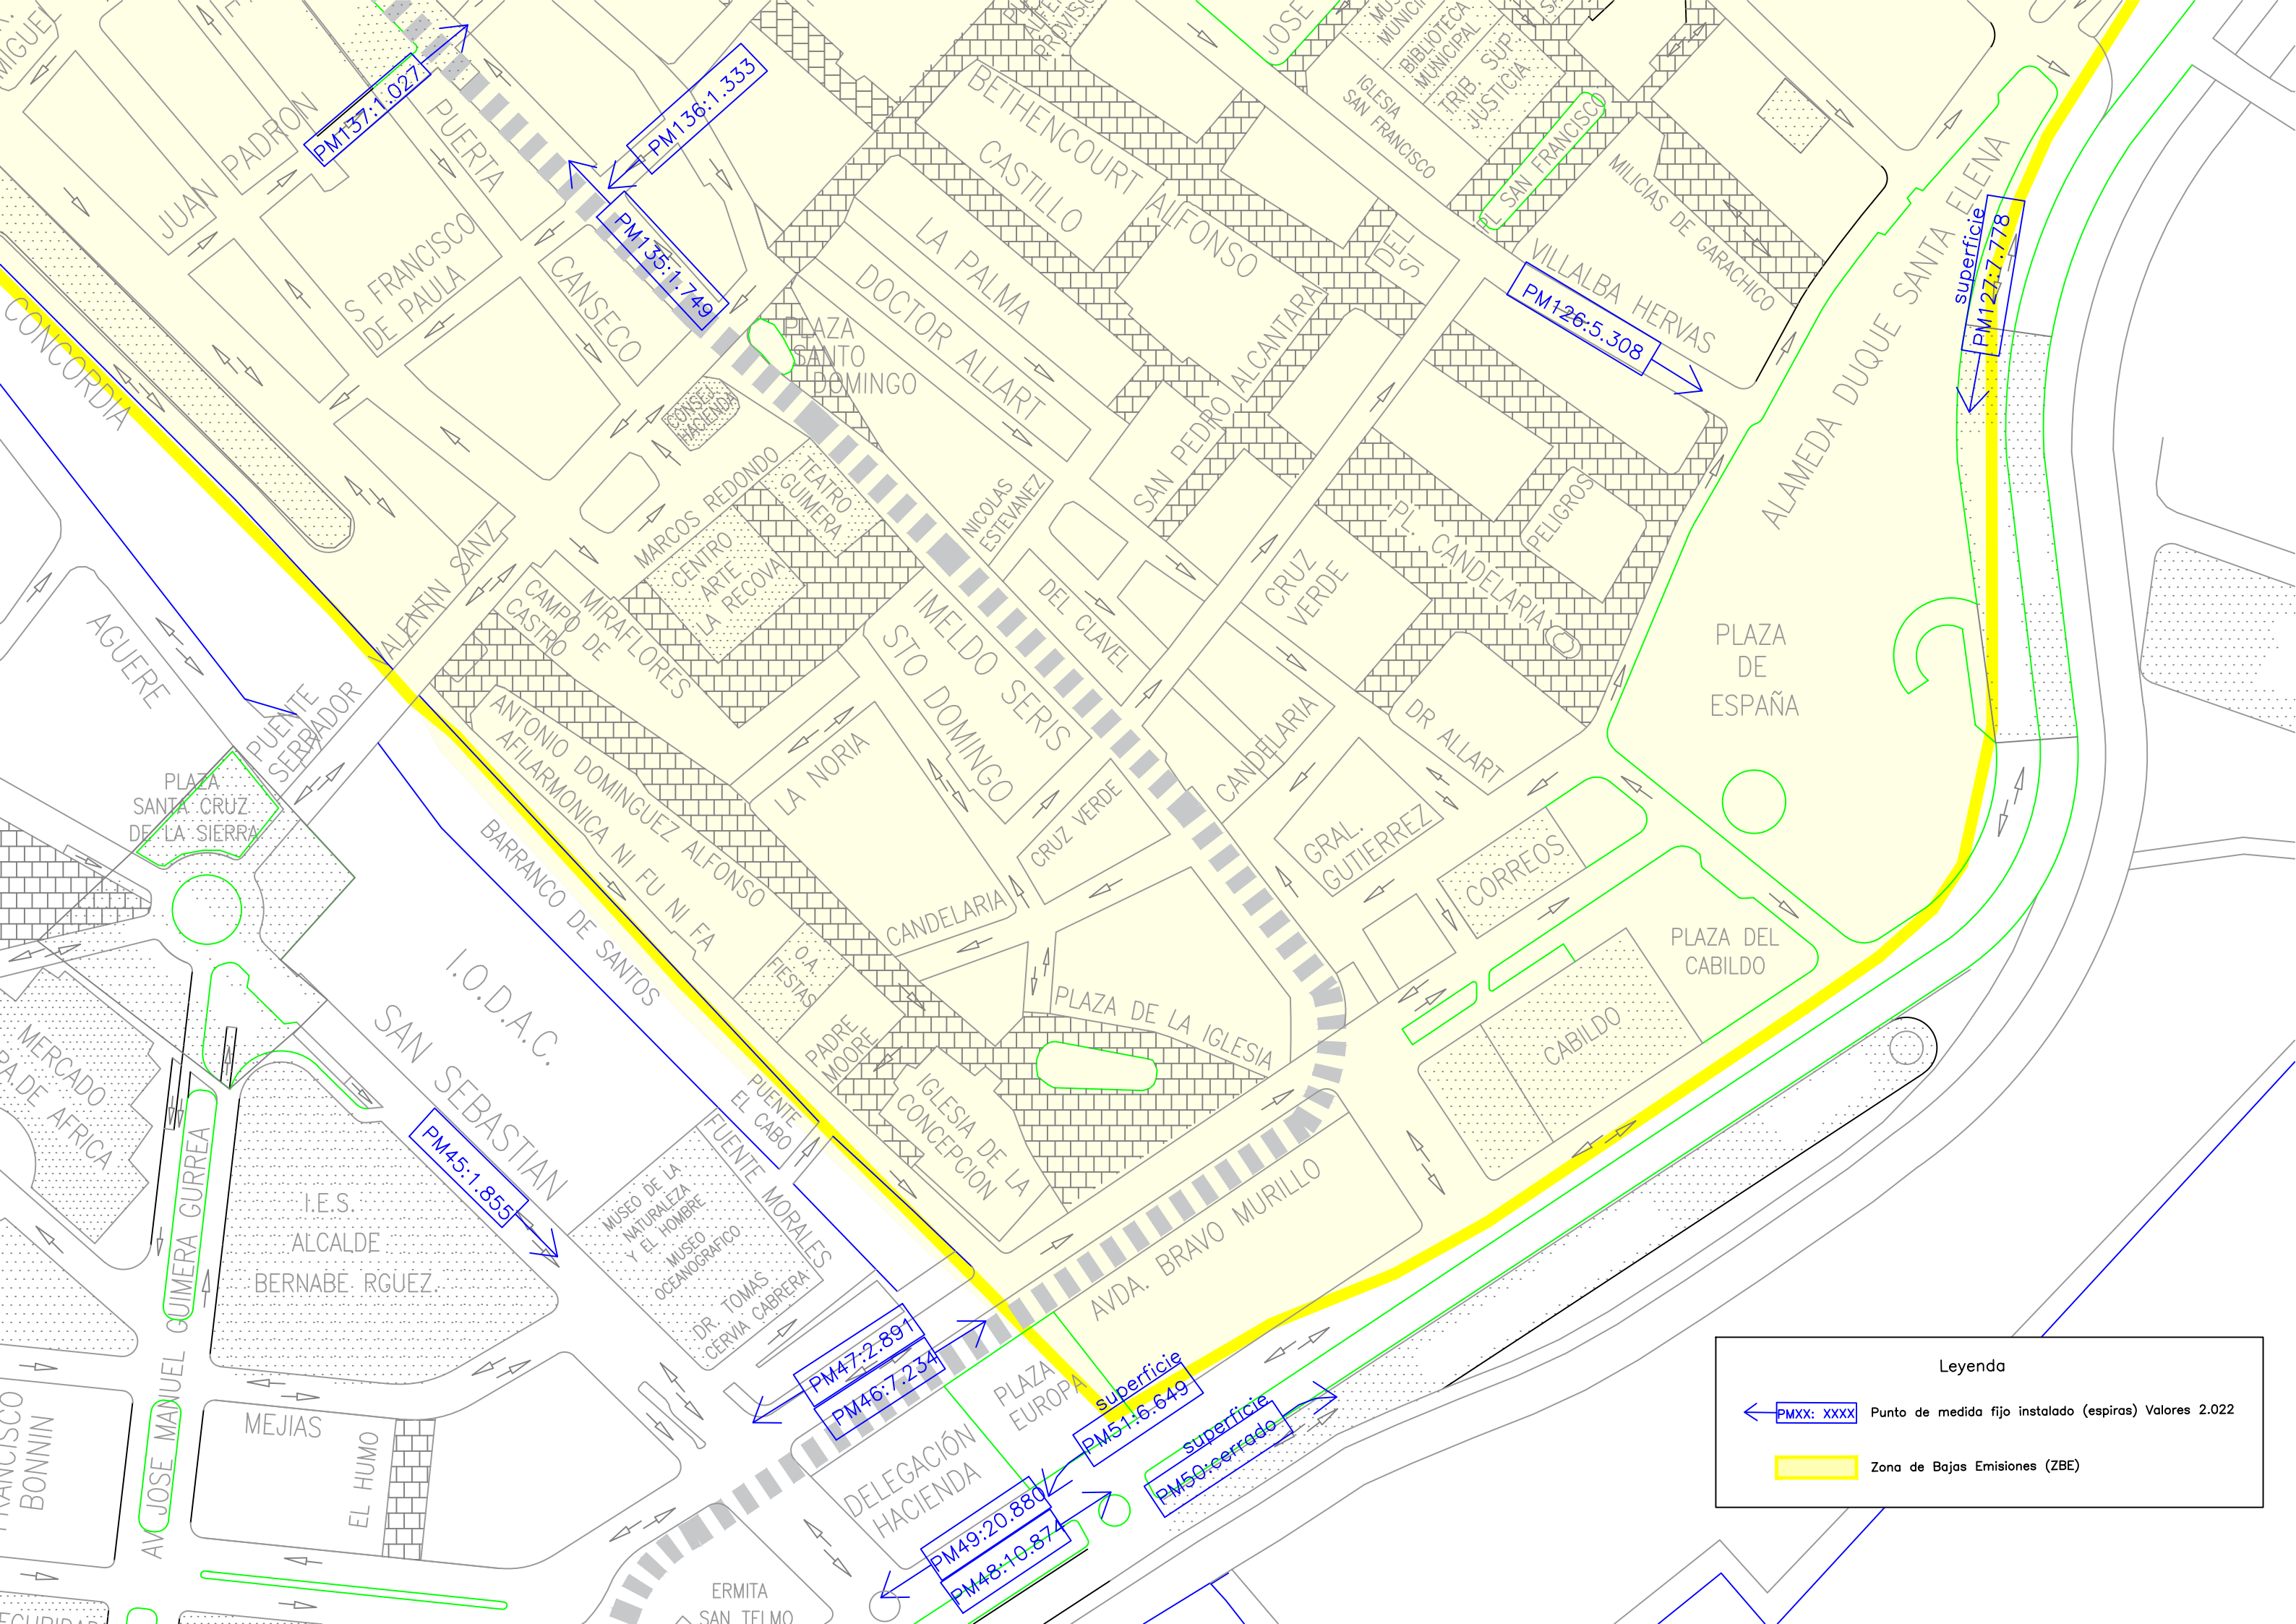

PARQUE GARCIA SANABRIA

CUARTEL DE ALMEYDA MUSEO MILITAR

MUELLE DE RIBERA

**Leyenda**

- PMXX: XXXX** Punto de medida fijo instalado (espiras) Valores 2.022
- Zona de Bajas Emisiones (ZBE)**

**Legenda**

-  **PMXX: XXXX** Punto de medida fijo instalado (espiras) Valores 2.022
-  **Zona de Bajas Emisiones (ZBE)**

**Leyenda**

-  Punto de medida fijo instalado (espiras) Valores 2.022
-  Zona de Bajas Emisiones (ZBE)

Leyenda

- 
PMXX: XXXX Punto de medida fijo instalado (espiras) Valores 2.022
-  Zona de Bajas Emisiones (ZBE)