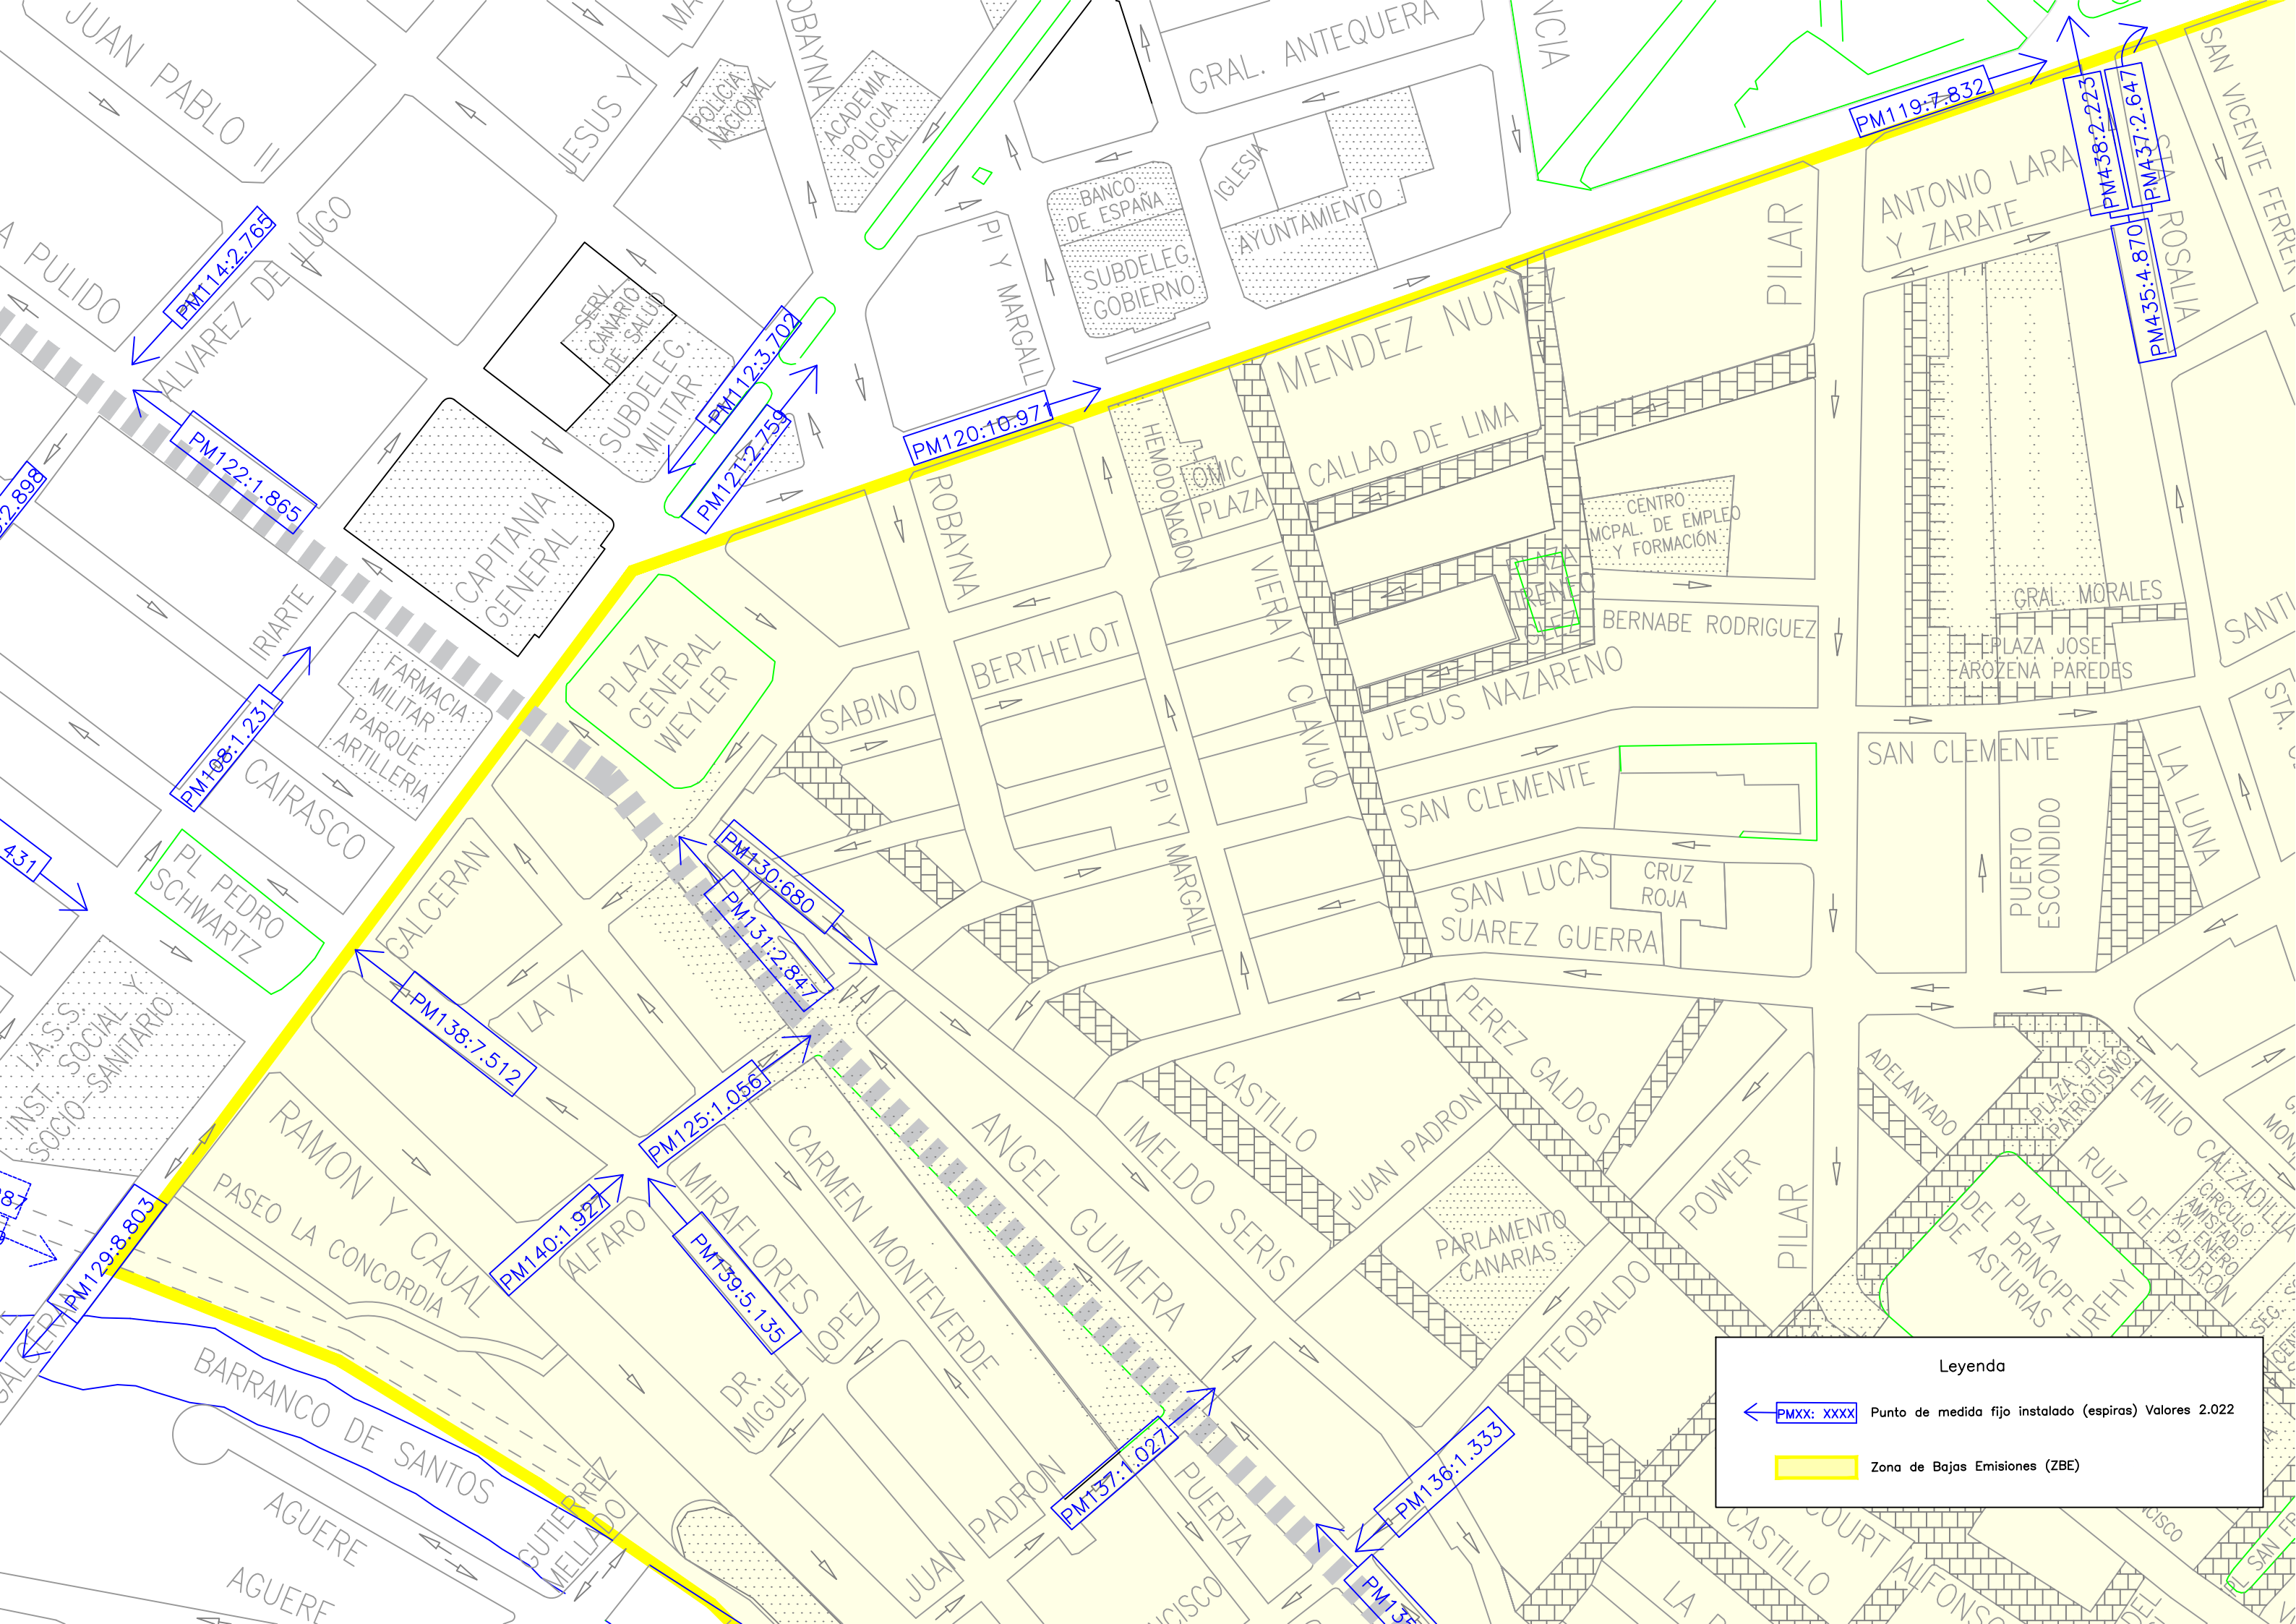

PARQUE GARCIA SANABRIA

CUARTEL DE ALMEYDA MUSEO MILITAR

MUELLE DE RIBERA

**Leyenda**

- PMXX: XXXX** Punto de medida fijo instalado (espiras) Valores 2.022
- Zona de Bajas Emisiones (ZBE)**

**Legenda**

-  **PMXX: XXXX** Punto de medida fijo instalado (espiras) Valores 2.022
-  **Zona de Bajas Emisiones (ZBE)**

**Leyenda**

-  Punto de medida fijo instalado (espiras) Valores 2.022
-  Zona de Bajas Emisiones (ZBE)

Leyenda

- 
PMXX: XXXX Punto de medida fijo instalado (espiras) Valores 2.022
-  Zona de Bajas Emisiones (ZBE)