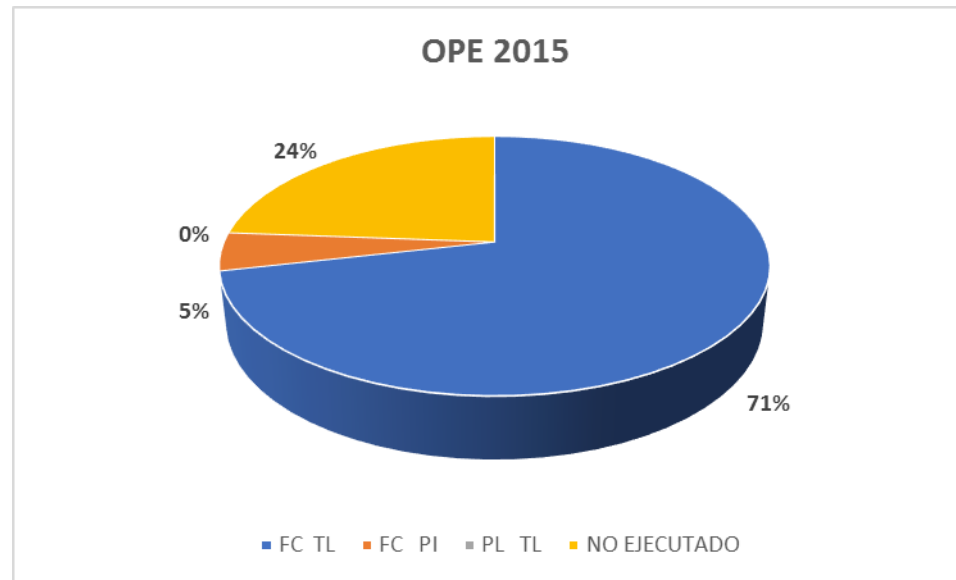

PERSONAL LABORAL									
TURNO LIBRE:									
<b>GRUPO V: 1 Operario/a</b>	No convocado								

**Total ejecutado:76,19%**