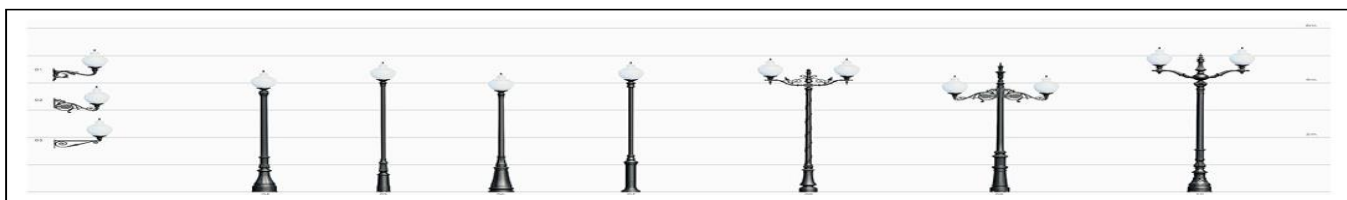

**MEJORA ILUMINACIÓN PLAZA PÚBLICA FRANCISCO HERNÁNDEZ BARROSO, ENTORNO IGLESIA NUESTRA SEÑORA DE FÁTIMA, DEL BARRIO DE URUGUAY**  
**ASOCIACIÓN DE VECINOS LA ARBOLEDA**

La plaza pública Francisco Hernández Barroso, ubicado en el entorno de la Iglesia parroquial dedicada a Nuestra Señora de Fátima, del barrio de Uruguay, es un lugar emblemático de encuentro donde se celebran, con gran protagonismo, reuniones y eventos sociales, culturales y de ocio, así como actividades deportivas, **pero tiene el gran inconveniente de que la instalación de alumbrado público, tiene amplias zonas de penumbra, iluminación insuficiente y poco uniforme, y de baja eficiencia energética.**

Las luminarias actuales disponen de un haz de luz muy concentrado, que proporcionan grandes zonas de penumbra y nula uniformidad. La altura de los postes de las luminarias, ubicados entre las copas y las ramas de los árboles, origina una iluminación escasa y para evitarlo, requiere de elevados y continuos costes de mantenimiento y de poda, debido al crecimiento continuo de los árboles.

También la plaza presenta determinados desniveles, que son barreras arquitectónicas para las personas con discapacidad, personas con carros de bebé o personas mayores.

Se propone dotar en la zona de árboles, de una iluminación similar a la utilizada en la Avenida Anaga, plaza del Príncipe o Weyler.