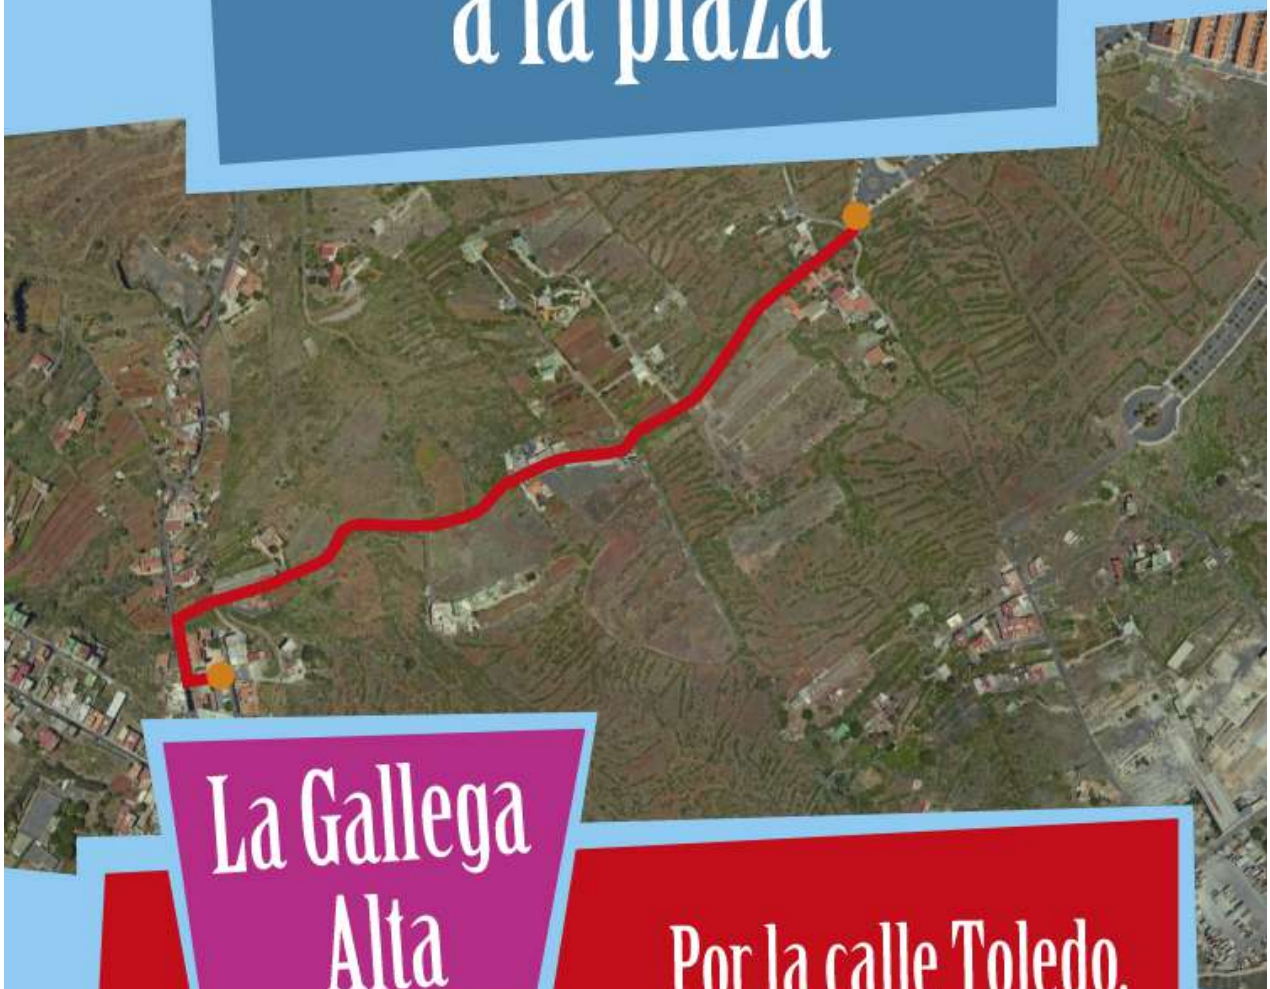

**LA PRIMERA
VERBENA**

Ven en Guagua

Línea 933 Taco - El Tablero

TACO

EL TABLERO

1424 - El Polvorín

2414 - El Tablero

21:45 ⁽¹⁾	0:30
22:00	1:00
22:15 ⁽¹⁾	1:30
22:30	2:00
23:00	2:30
23:00	3:00
0:00	

22:30	2:00
23:00	2:30
23:30	3:00 ⁽²⁾
0:00	3:30 ⁽²⁾
0:30	
1:00	
1:30	

(1) Salida desde Intercambiador de Santa Cruz

(2) Llega hasta Intercambiador de Santa Cruz

Zonas habilitadas de estacionamiento

**El Tablero
Nuevo**

**Calles:
Castaño, Palo Blanco
y sus transversales**

Santa Cruz de Tenerife
AYUNTAMIENTO

SUROESTE

SUROESTE
avanza

SANTA CRUZ
PURO CORAZÓN

Zonas habilitadas de estacionamiento

**La Gallega
Alta**

**Calles:
El Winche, El Bicácaro
y sus transversales**

Acceso peatonal a la plaza

La Gallega
Alta

Por la calle Toledo,
duración: 10 minutos