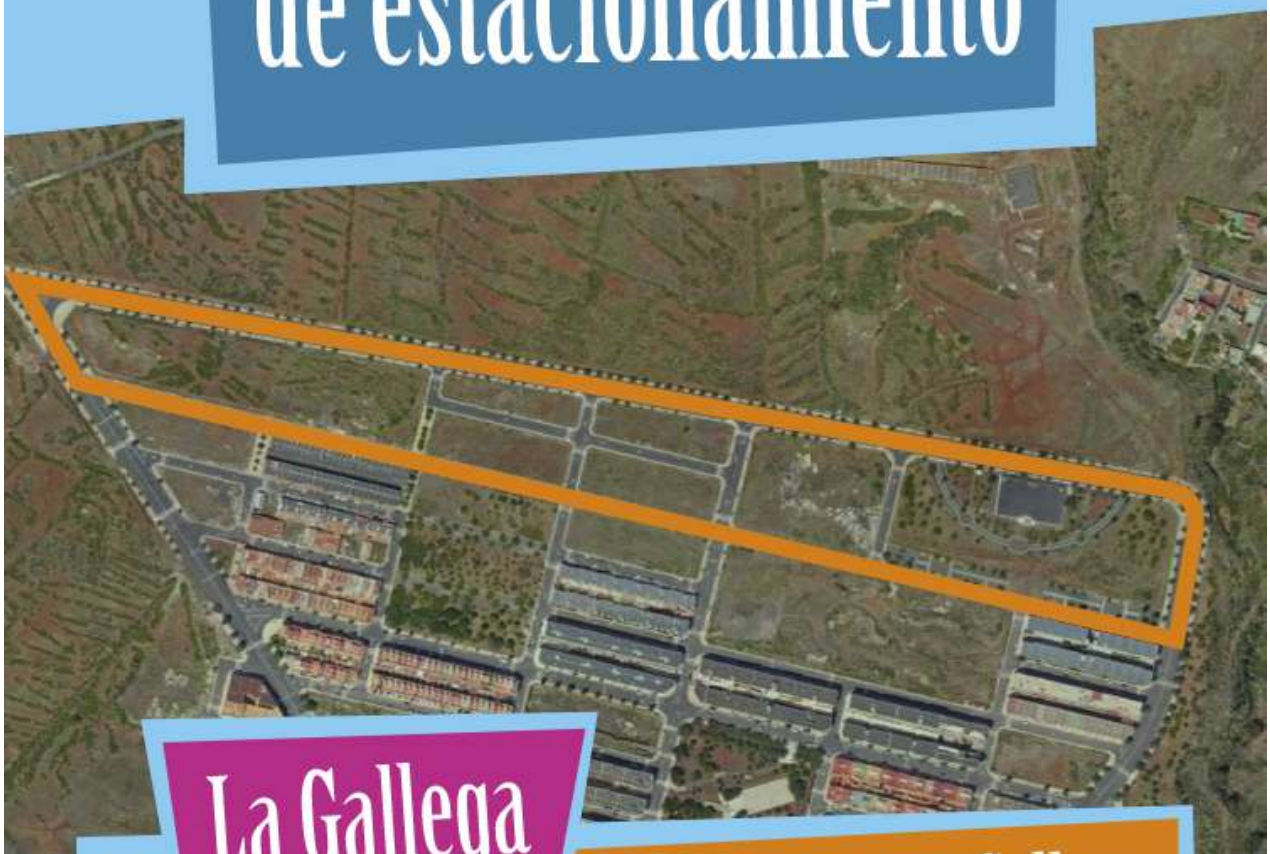

22:30	2:00
23:00	2:30
23:30	3:00 ⁽²⁾
0:00	3:30 ⁽²⁾
0:30	
1:00	
1:30	

(1) Salida desde Intercambiador de Santa Cruz

(2) Llega hasta Intercambiador de Santa Cruz

Zonas habilitadas de estacionamiento

**El Tablero
Nuevo**

**Calles:
Castaño, Palo Blanco
y sus transversales**

Santa Cruz de Tenerife
AYUNTAMIENTO

SUROESTE

SUROESTE
avanza

SANTA CRUZ
PURO CORAZÓN

Zonas habilitadas de estacionamiento

**La Gallega
Alta**

**Calles:
El Winche, El Bicácaro
y sus transversales**

Acceso peatonal a la plaza

La Gallega
Alta

Por la calle Toledo,
duración: 10 minutos