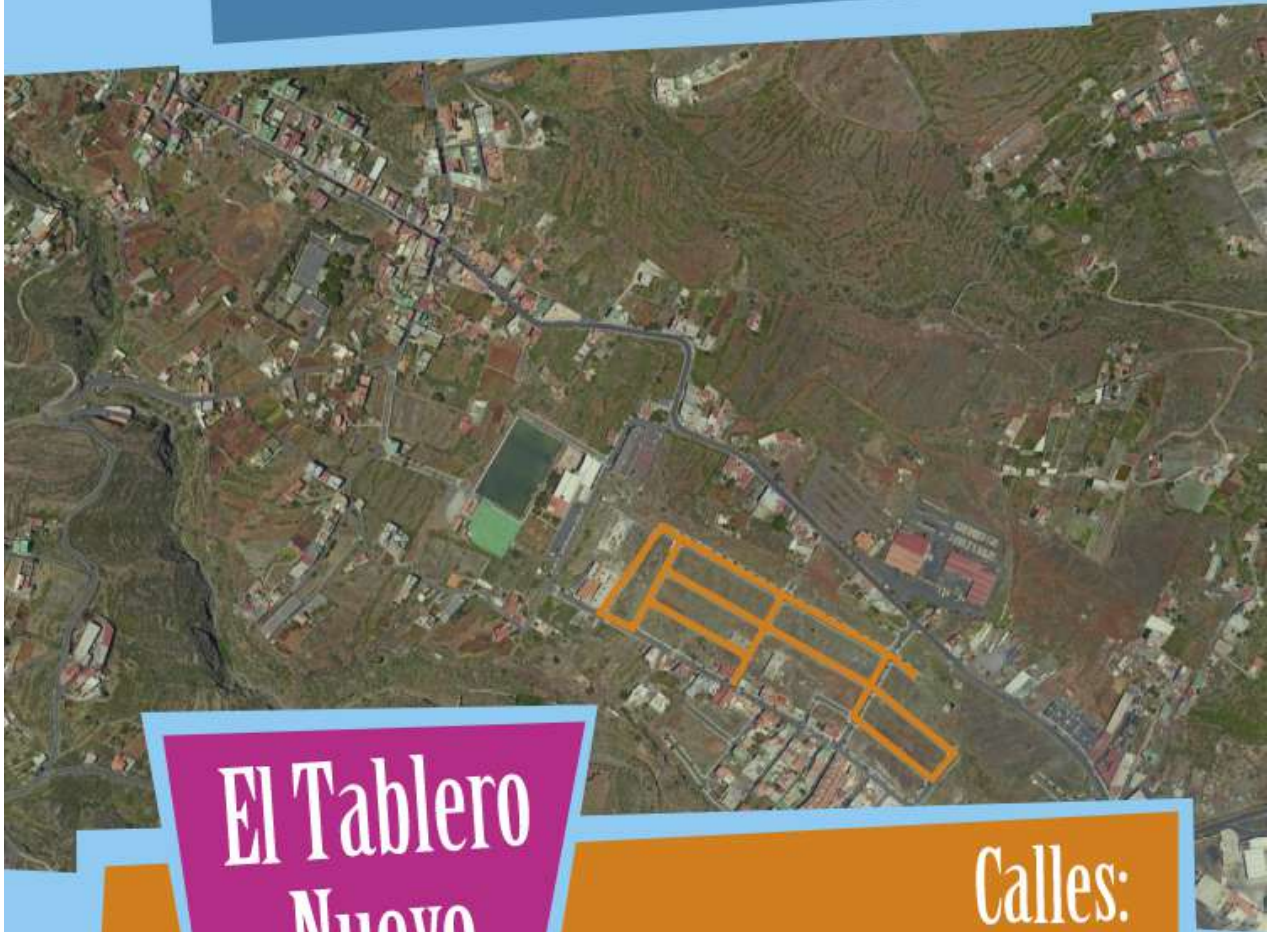

**LA PRIMERA
VERBENA**

Ven en Guagua

Línea 933 Taco - El Tablero

TACO

EL TABLERO

1424 - El Polvorín

2414 - El Tablero

21:45 ⁽¹⁾	0:30
22:00	1:00
22:15 ⁽¹⁾	1:30
22:30	2:00
23:00	2:30
23:00	3:00
0:00	

22:30	2:00
23:00	2:30
23:30	3:00 ⁽²⁾
0:00	3:30 ⁽²⁾
0:30	
1:00	
1:30	

(1) Salida desde Intercambiador de Santa Cruz

(2) Llega hasta Intercambiador de Santa Cruz

Zonas habilitadas de estacionamiento

**El Tablero
Nuevo**

**Calles:
Castaño, Palo Blanco
y sus transversales**

Santa Cruz de Tenerife
AYUNTAMIENTO

SUROESTE

SUROESTE
avanza

SANTA CRUZ
PURO CORAZÓN

Zonas habilitadas de estacionamiento

**La Gallega
Alta**

**Calles:
El Winche, El Bicácaro
y sus transversales**

Acceso peatonal a la plaza

La Gallega
Alta

Por la calle Toledo,
duración: 10 minutos